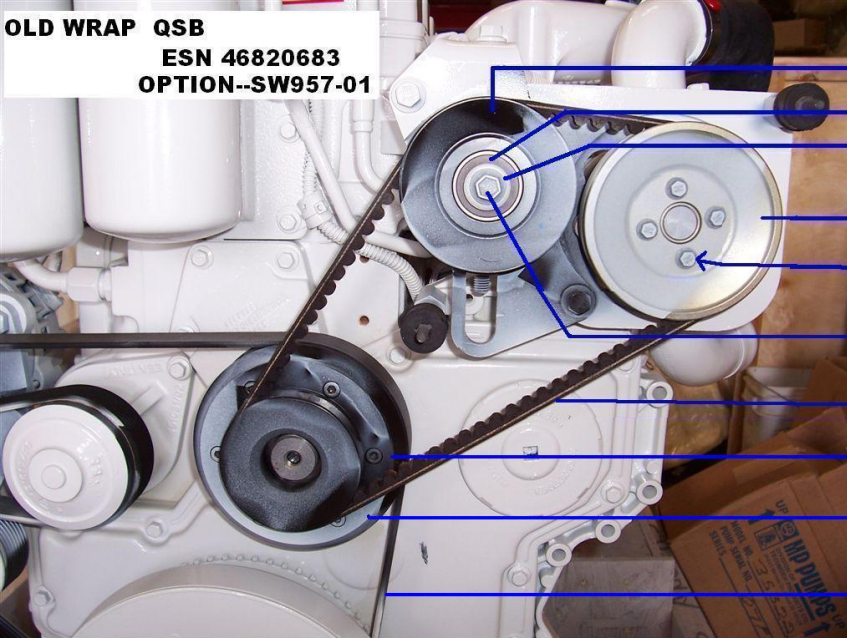

**OLD WRAP QSB**

**ESN 46820683  
OPTION--SW957-01**

**IDLER PULLEY-3969151**

**BALL BEARING-3969630**

**SPACER - 3029507**

**SEAWATER PUMP PULLEY - 3969152**

**BOLT - (QTY-4) 3900627(M6 X 1.00 X 14)**

**BOLT-3093931 ( M10X 1.50 X 20)**

**V-BELT-17558**

**ALLEN BOLT-(QTY-6) 3906391  
(M6 X 1.00 X 16)**

**ACCESS DRIVE PULLEY-3968953**

**SERP BELT 3975127**

**NEW WRAP QSB**

**ESN 46849016  
OPTION--SW9065**

**SEAWATER PUMP PULLEY - 4943124**

**BOLT - (QTY-4) 3900627(M6 X 1.00 X 14)**

**"STRETCHY"  
SEAWATER SERP BELT 4943125**

**ALLEN BOLT-(QTY-6) 3906391  
(M6 X 1.00 X 16)**

**ACCESS DRIVE PULLEY-4939097**

**SERP BELT 3975127**