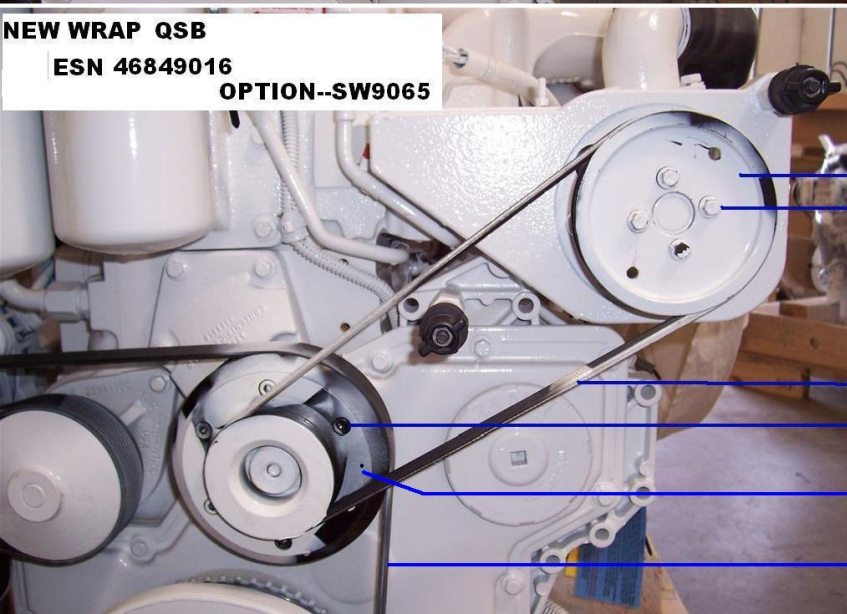

**V-BELT-17558**

**ALLEN BOLT-(QTY-6) 3906391  
(M6 X 1.00 X 16)**

**ACCESS DRIVE PULLEY-3968953**

**SERP BELT 3975127**

**NEW WRAP QSB**

**ESN 46849016  
OPTION--SW9065**

**SEAWATER PUMP PULLEY - 4943124**

**BOLT - (QTY-4) 3900627(M6 X 1.00 X 14)**

**"STRETCHY"  
SEAWATER SERP BELT 4943125**

**ALLEN BOLT-(QTY-6) 3906391  
(M6 X 1.00 X 16)**

**ACCESS DRIVE PULLEY-4939097**

**SERP BELT 3975127**